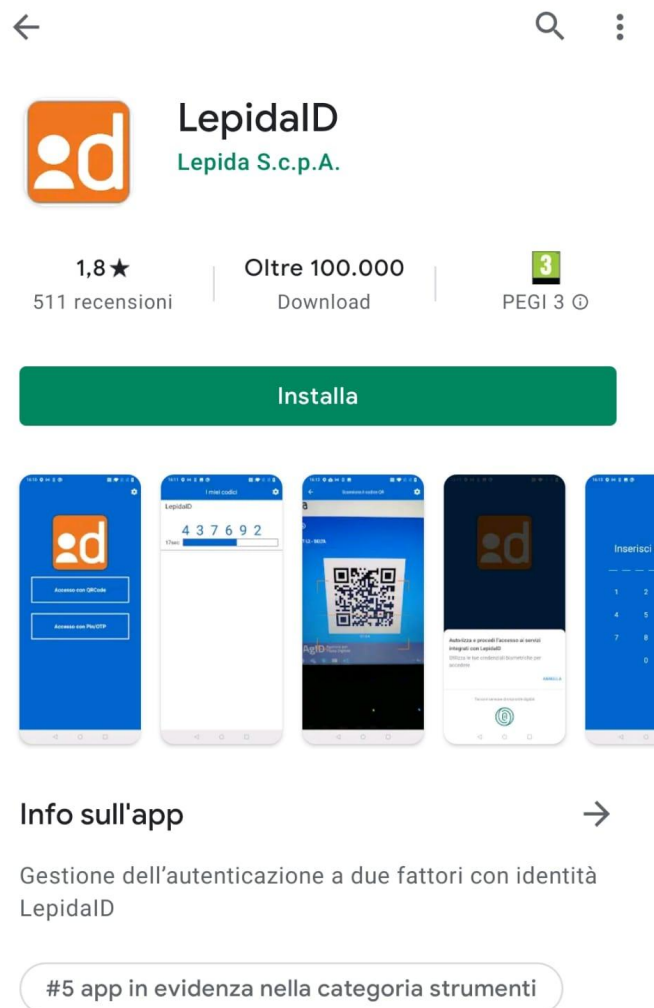

App LepidaID

Come associare la propria identità SPID

**Scarica l'App LepidaID dagli store
Apple o Google**

GUARDA IL TUTORIAL PER
ASSOCIARE IL TUO ACCOUNT

ASSOCIA ACCOUNT

**Clicca in basso su “Associa
account”**

sp:d®

LEPIDA S.C.P.A. - REGIONE EMILIA-ROMAGNA

Nome Utente

Password

Mostra Password

Accedi

Riceverai un SMS di conferma da inserire nel
passo successivo

**Inserisci le tue credenziali LepidaID
(user e password) e clicca su
“Accedi”**

Inserisci il codice di sicurezza che hai ricevuto
via SMS

Codice OTP

Avanti

**Inserisci il codice OTP ricevuto via
SMS e clicca su "Avanti"**

Imposta un PIN

— — — — —

1	2	3
4	5	6
7	8	9
	0	⊗

Imposta un codice PIN, ti servirà per autorizzare l'utilizzo dell'App nei futuri accessi ai servizi